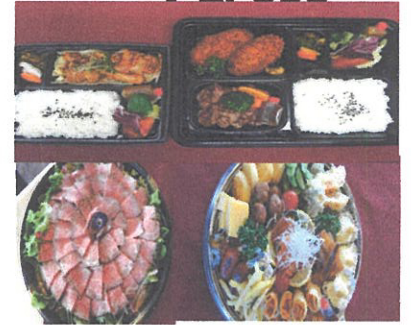

伊萬里牛ステーキ弁当 (モモ肉) . . . ¥2,330

伊萬里牛ハンバーグ弁当 . . . ¥1,550

伊萬里牛コロッケ&伊萬里牛サイコロ弁当 . . ¥2,000

伊萬里牛ホルモン弁当 . . . ¥750

鉢盛&オードブル

鉢盛盛り合わせ (3名様用) ¥3,000

伊萬里牛ローストビーフ (3名様用) ¥3,000

スモークサーモン ¥1,200